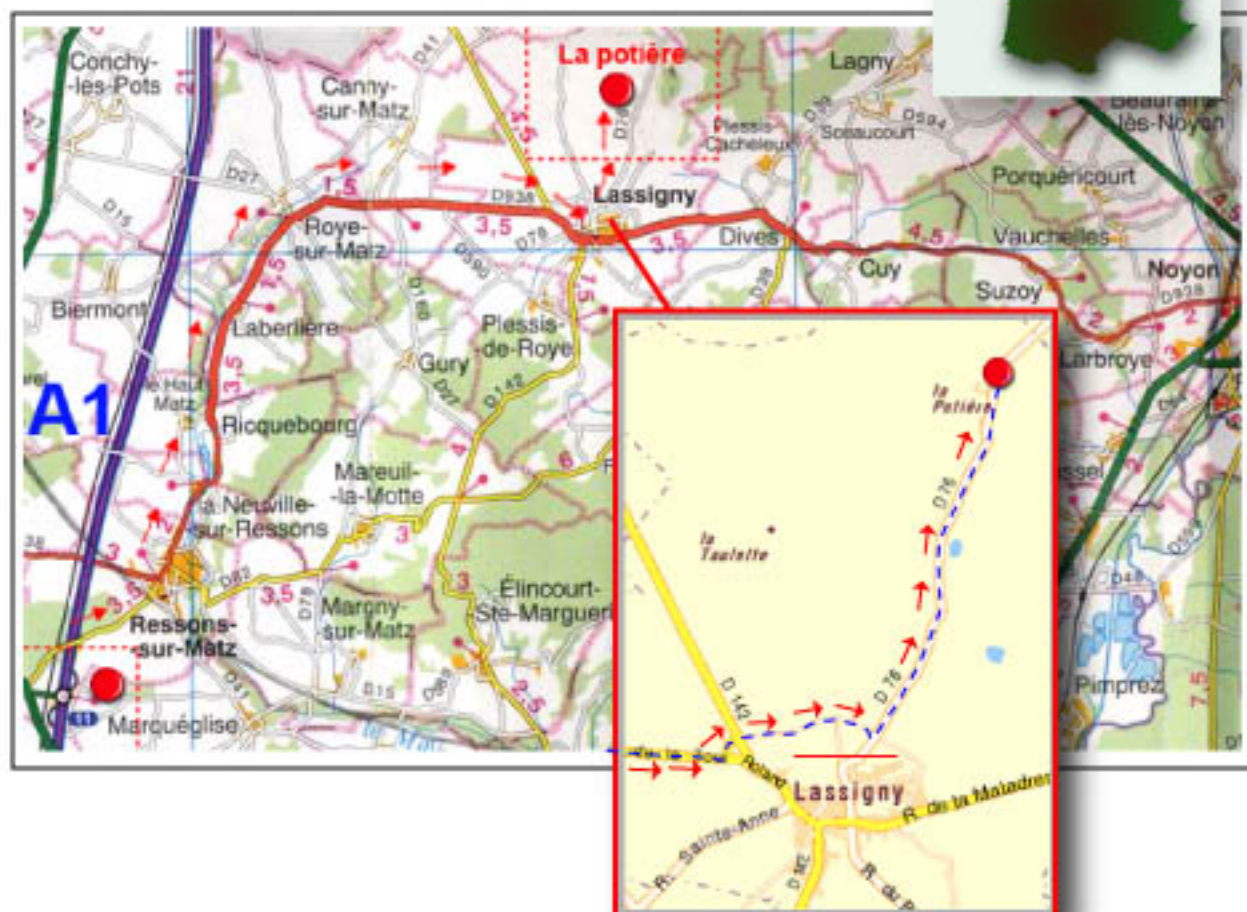

- Par l'autoroute A1,
sortie N°11 - Aire de Ressons - Est - Montdidier.

A 4 Km de Lassigny

Labramour d'Othys

Itinéraire

PENSION CANINE FAMILIALE

ÉLEVAGE DE LABRADORS

Alain et Nathalie PRODHOMME

4 rue du moulin
« La Potière »
60310 LASSIGNY

Tél : 03.44.43.74.47
Portable : 06.12.08.31.14

www.dulabramour.com

contact@dulabramour.com

Directions

Pension Canine à 1 heure de Paris dans le département de L'Oise.

Par l'autoroute A1, sortie N°11 - Aire de Ressons - Est - Montdidier.

Tourner à droite : D 82
sur 2 Km 5 - direction
RESSONS-SUR-MATZ

Traverser Ressons-sur-Matz - D 938 direction
Lassigny sur 12 Km

Avant d'arriver à Lassigny
tourner à gauche :
Direction Roye - C
"Zone industrielle"

Suivre la direction - C2
"Zone industrielle"

Suivre la direction

Suivre la direction

Tourner à gauche
Prendre la direction :
Candor - La Potière
D 76 - sur 4 Km

Traverser la Potière

Avant la sortie du lieu dit,
prendre à gauche,
suivre le panneau :
"Pension canine"